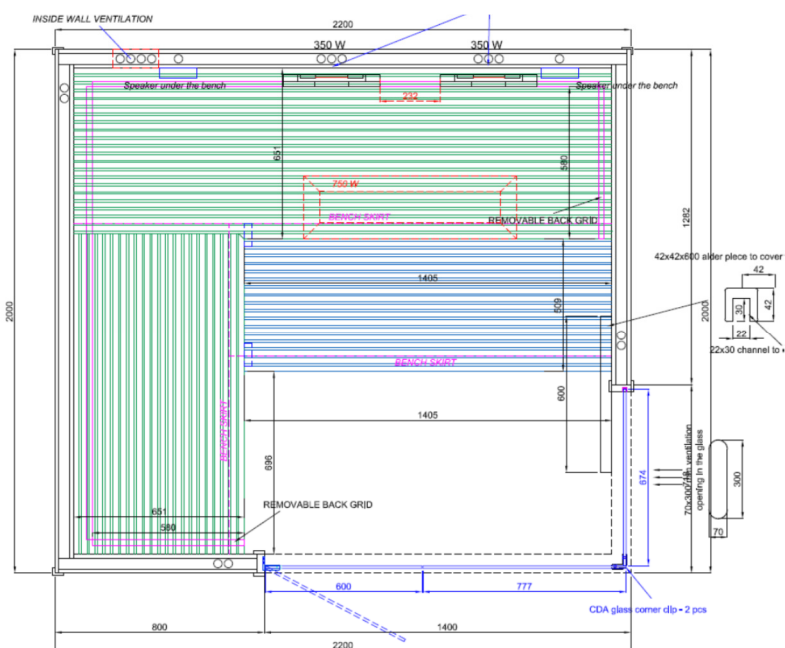

Sauna HoW Premium Kombi

Preis 16.729,- EUR

inkl. 19% MwSt., ohne Lieferung & Montage

Außenmaße ca. 220 x 200 x 215 cm (BLH)

Modern, zeitlos elegant und individuell geplant

- Wände** Stärke 60-72 mm, stabile, vormontierte Wandkonstruktion. Softline Saunaprofilholz-Vertäfelung innen und außen: STP 15x90 Valeura, in Erle, horizontal montiert, nicht sichtbare Außenseiten in Plywood
- Dach** Stärke 60-72 mm, stabile, vormontierte Deckenkonstruktion, Vertäfelung STP 15x90 Valeura, in Erle
- Dämmung** aus Steinwolle, mit innenliegender Dampfsperre aus besonders starker Alufolie
- Tür & Glasfront** Schwellenlose Ganzglastür aus 10 mm ESG-Sicherheitsglas, klar mit Edelstahlscharnieren, mit Stangentürgriff innen aus Holz, außen aus Edelstahl
 2 Über-Eck-Ganzglaselemente, rahmenlos und deckenhoch inkl. Zuluft-Öffnung für Ofen
- Inneneinrichtung** Premium SHP 21x21 in Erle
 3 Saunaliegen
 3 zurückversetzte und abnehmbare Zwischenbankverkleidungen
 1 zurückversetzte und abnehmbare Unterbankverkleidung
 2 ergonomisch geformte Rückenlehnen
 2 Kopfkeile
 3 Infrarot-Vollspektrum-Strahler inkl. Dimmer und Rückenlehne
- Technik** freistehender 9 kW Concept R Kombiofen inkl. Ofenreling und Abschaltwippe
 LED Sternenhimmel mit 4 Szenen
 Rücklehen- & Unterbankbeleuchtung
 2 Infrarotsitzplätze
 (Technikpaket Einzelpreis 7.667 €)

Weitere Größen und Ausstattungen auf Anfrage möglich

Abbildungen ähnlich, Irrtümer vorbehalten, Stand November 2018